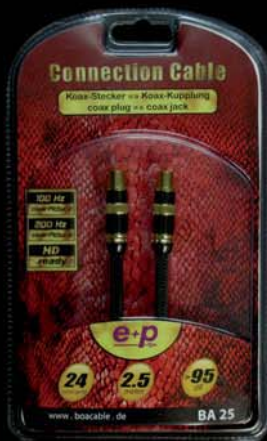

Connection Cable

Professional Quality for Home Cinema

FULL HD
1080p

100 Hz
clearPicture

200 Hz
clearPicture

HD
ready

HDMI
1.0-1.3 Cat.2

192 KHz
10.2 Gbit/s

Digital
TeleVision

Schirmungsmaß
> 95 dB

High Definition
Class A

Boa Cable

Hochwertige Verbindungskabel für den Bereich Home Cinema erfordern ein Höchstmaß an Steckverbinder- und Kabelqualität.

Edelste Verbinder und hochwertige Leitungen ergeben in Verbindung mit fein-mechanischer Präzisionsfertigung ein Produkt, das Heimkino-Fans begeistert und höchsten Ansprüchen an Qualität und Ästhetik gerecht wird.

Abgeschirmte Vollmetall-Stecker und 24-karat vergoldete Kontakte ermöglichen geringste Übertragungswiderstände, Ferritkerne an beiden Kabelenden sorgen für eine Minimierung von Interferenzen und Störsignalen, um die bestmögliche Bild- und Tonqualität in Ihr Heimkino zu bringen.

Die hochflexiblen und geschmeidigen OFC-Leitungen sind doppelt geschirmt und mit einem dichten, schwarzen Nylon-Geflecht überzogen, um dem Kabel eine edle Schlangen-Optik zu verleihen.

2 Ferritkerne zur Unterdrückung von Störsignalen für beste Bildqualität