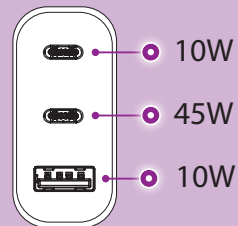

LEISTUNGSSPEKTRUM

AC 213

Type-C2

Type-C1

USB-A

USB-C Kupplung, Power Delivery (PD)

5V/3A - 9V/2,22A - 12V/1,67A

USB-C Kupplung, Power Delivery (PD/EPR)

5V/3A - 9V/2,22A - 12V/3A - 15V/3A - 20V/3,25A

USB-A Kupplung, Quick Charge (QC)

5V/3A - 9V/2A - 12V/1,5A

Betrieb mit einem Anschluss

Betrieb mit zwei Anschlüssen

Betrieb mit drei Anschlüssen

e+p Elektrik Handels GmbH & Co. KG