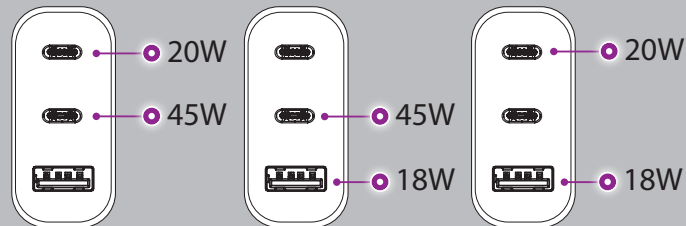

LEISTUNGSSPEKTRUM

AC 213

Type-C2

Type-C1

USB-A

USB-C Kupplung, Power Delivery (PD)

5V/3A - 9V/2,22A - 12V/1,67A

USB-C Kupplung, Power Delivery (PD/EPR)

5V/3A - 9V/2,22A - 12V/3A - 15V/3A - 20V/3,25A

USB-A Kupplung, Quick Charge (QC)

5V/3A - 9V/2A - 12V/1,5A

Betrieb mit einem Anschluss

Betrieb mit zwei Anschlüssen

Betrieb mit drei Anschlüssen

e+p Elektrik Handels GmbH & Co. KG