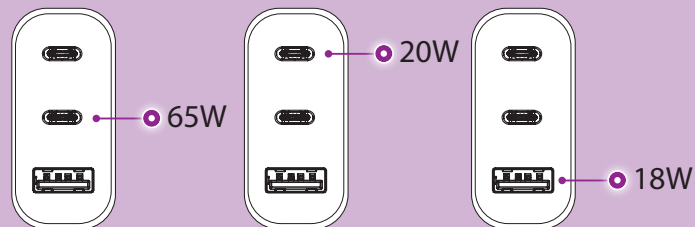

LEISTUNGSSPEKTRUM

AC 213

Type-C2

Type-C1

USB-A

USB-C Kupplung, Power Delivery (PD)

5V/3A - 9V/2,22A - 12V/1,67A

USB-C Kupplung, Power Delivery (PD/EPR)

5V/3A - 9V/2,22A - 12V/3A - 15V/3A - 20V/3,25A

USB-A Kupplung, Quick Charge (QC)

5V/3A - 9V/2A - 12V/1,5A

Betrieb mit einem Anschluss

Betrieb mit zwei Anschlüssen

Betrieb mit drei Anschlüssen

e+p Elektrik Handels GmbH & Co. KG